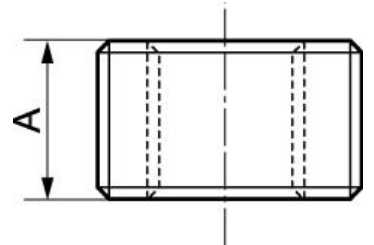

ACCESSOIRES PIÈCES DE RACCORDEMENT SUR PLAQUE

Fourrures mâle / femelle cylindrique - FOU

Référence	Filetage	Taraudage
FOU 1417P2	G3/8	G1/4
FOU 1421P2	G1/2	G1/4
FOU 1721P2	G1/2	G3/8
FOU 2127P2	G3/4	G1/2